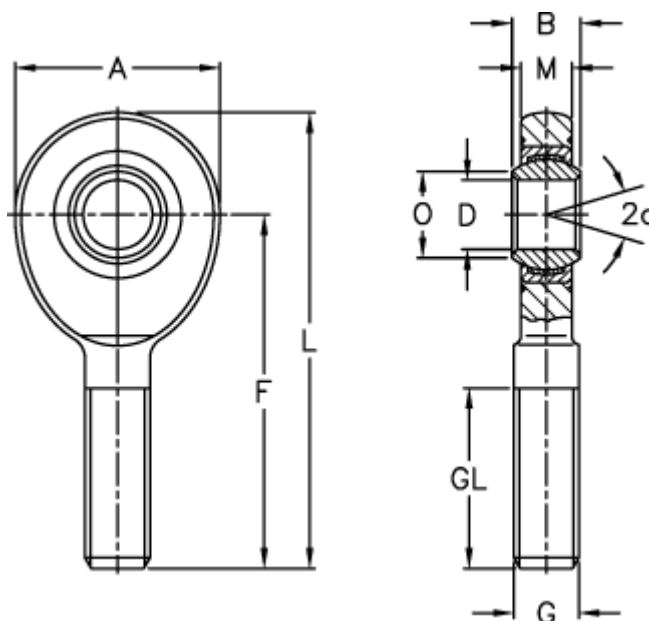

Varenummer: 03466008

Beskrivelse: Fluro Ledhoved EA 8D

Mål

A	= 24	L	= 54
a (grader)	= 15	M	= 6
B	= 8	O	= 10.2
D	= 8	Statisk træk kN	= 12.7
Dynamisk træk kN	= 5.8	Vægt	= 28
F	= 42		
g	= M 8		
GL	= 22		